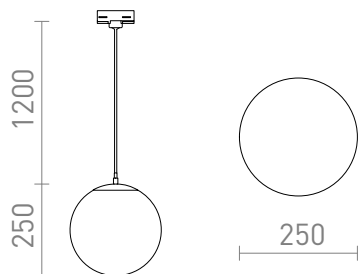

# LUNA 25 PENTRU ȘINA CU 3-CIRCUITE

Pandantiv din sticla de culoare opal cu cablu transparent si detalii cromate. Cablul este atasat la un adaptor pentru șina cu 3-circuite.

preț recomandat cu amănuntul RON cu TVA inclus

R13968

LUNA 25 pentru șină cu 3-circuite sticlă  
opal/crom 230V LED E27 15W

880,-

3D model

manual

G13026