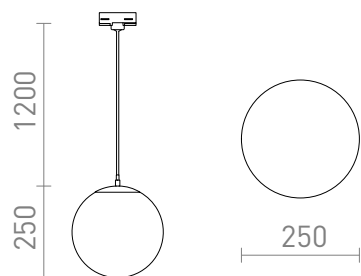

NEW

LUNA 25 DO SZYNY 3-FAZ.

Lampa wisząca z opalowym szkłem z chromowanymi dodatkami i przezroczystym kablem. Przewód zasilający zakończony jest przejściówką na listwę trójfazową.

Polecona cena PLN brutto

R13968

LUNA 25 do 3-faz. szyny szkło opalowe/chrom
230V LED E27 15W

820,-

3D model

manual

G13026