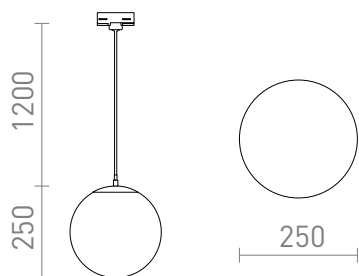

NEW

LUNA 25 PER BINARIO TRIFASE

Lampada a sospensione in vetro opalino con finiture cromate e cavo trasparente. Il cavo di alimentazione è completo di un adattatore finale per binario trifase.

PVC EUR IVA inclusa

R13968

LUNA 25 per binario trifase vetro opalino/cromo
230V LED E27 15W

178,00

3D model

PDF manual

G13026