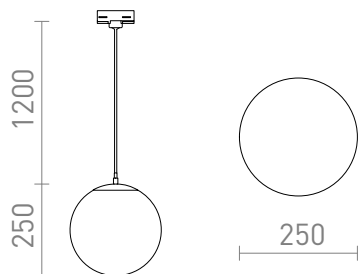

# LUNA 25 EGY HÁROM ÁRAMKÖRÖS SÍNRE

Opál színű üveg lámpa, átlátszó kábellel és króm kiegészítővel. A kábel a 3 áramkörös sávokhoz való adapterhez csatlakoztatható.

ajánlott kiskereskedelmi ár HUF áfával

R13968

LUNA 25 három áramkörös sínre opál üveg/króm  
230V LED E27 15W

68 800,-

120

1,91

 3D model

 manual

G13026