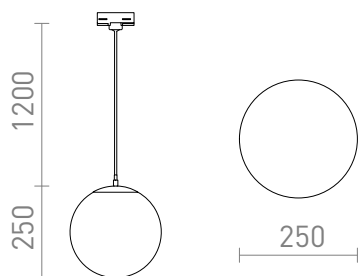

# LUNA 25 ZA 3F STAZU

Stakleni privjesak opalne boje s kromiranim detaljima i prozirnim kabelom pričvršćenim za adapter prilagođen za 3F sisteme.

Preporučena cena EUR s PDV-OM

R13968	LUNA 25 za 3F stazu opalno staklo/krom 230V LED E27 15W	178,00
--------	------------------------------------------------------------	--------