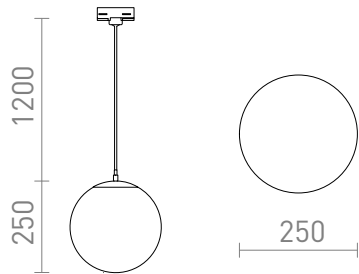

NEW

LUNA 25 ΓΙΑ ΡΑΓΑ ΤΡΙΩΝ ΚΎΚΛΩΝ

Γυάλινο κρεμαστό σε οπάλ χρώμα με διαφανές καλώδιο και με λεπτομέρειες με χρώμιο. Το καλώδιο είναι ενσωματωμένο σε έναν αντάπτορα για ράγες τριών κυκλωμάτων.

Λιανική τιμή EUR με ΦΠΑ

R13968

LUNA 25 για ράγες φωτισμού τριών
κυκλωμάτων γυαλί οπάλ/χρώμιο 230V LED
E27 15W

178,00

 3D model

 manual

G13026