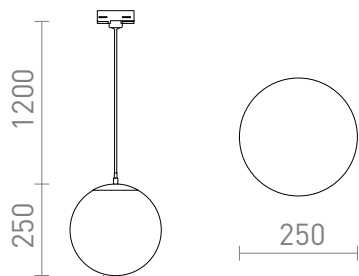

NEW

LUNA 25 3-VAIHEKISKOLLE

Opaalinvärinen lasiriipus, jossa on läpinäkyvä kaapeli ja kromatut yksityiskohdat. Johto on kiinnitetty sovittimeen 3-vaihe kiskoja varten.

suositushinta EUR sis. alv

R13968

LUNA 25 3-vaihekiskolle opaalilasi/kromi 230V
LED E27 15W

178,00

3D model

PDF manual

G13026