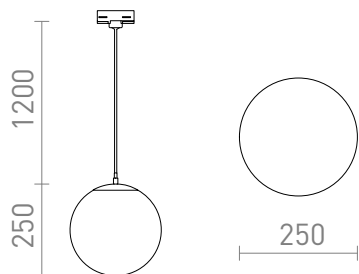

NEW

LUNA 25 FÜR 3-PHASE-STROMSCHIENE

Pendelleuchte aus opalfarbenem Glas mit transparentem Kabel und Chrom-Details. Das Kabel ist an einem Adapter für 1-Phasen-Stromschienen befestigt.

EV EUR inkl. MwSt

R13968

LUNA 25 für 3-Phasen-Stromschiene
Opalglas/Chrom 230V LED E27 15W

178,00

3D model

PDF manual

G13026