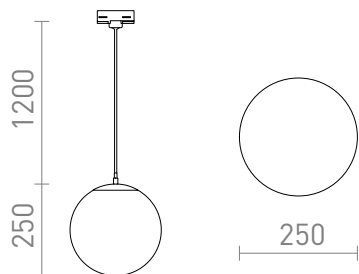

NEW

LUNA 25 PRO TŘÍOKRUH. LISTU

Závěsné svítidlo s opálovým sklem s chromovými doplňky a transparentním kabelem. Přívodní kabel je zakončen adaptérem do tříokružové lišty.

MOC CZK vč DPH

R13968

LUNA 25 pro tříokr. lištu opálové sklo/chrom 230V
LED E27 15W

4 350,-

 3D model

 manual

G13026