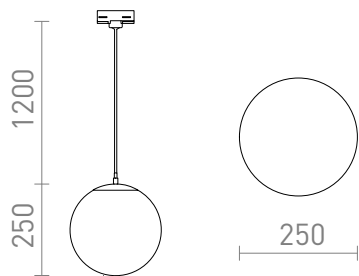

NEW

LUNA 25 ЗА ТРИФАЗНА ШИНА

Висящо осветително тяло от стъкло в цвят опал с прозрачен кабел и хромирани детайли. Кабелът е прикрепен към адаптер за трифазни шини.

цена на дребно BGN с ДДС

R13968

LUNA 25 за трифазна шина опалово
стъкло/хром 230V LED E27 15W

345,-

3D model

manual

G13026