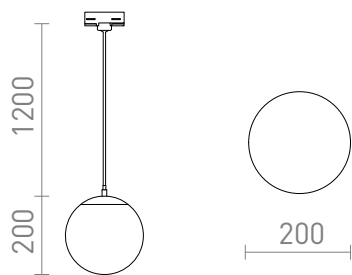

NEW

LUNA 20 PRE 1-OKRUH. LISTU

Závesné svetidlo s opálovým sklom, chrómovými doplnkami a transparentným káblom. Prívodný kábel je zakončený adaptérom do trojokruhovej lišty.

MOC EUR vr DPH

R13967	LUNA 20 pre trojokruh. lištu opálové sklo/chróm 230V LED E27 15W	129,00
--------	---	--------