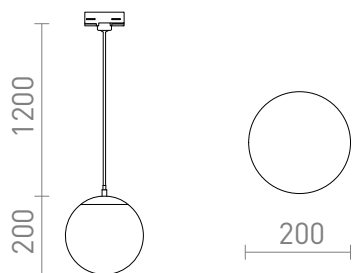

NEW

LUNA 20 VOOR 3-F. STROOMRAILS PENDENT

Obesek iz stekla opalne barve s prozornim kablom in detajli v kromu. Kabel je pritrjen na adapter za 3-krožne tire.

Preporučena cena EUR s PDV-OM

R13967	LUNA 20 za 3F tirni sistem opal steklo/krom 230V LED E27 15W	129,00
--------	---	--------