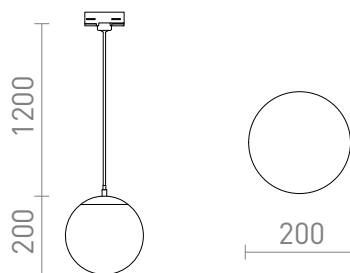

NEW

LUNA 20 FOR 3-FASSKENA

Pendel av opalfärgat glas, kromfärgade detaljer och en transparent kabel med adapter för 3-fasskenor.

RP SEK inkl. MOMS

R13967

LUNA 20 för 3-fasskena opalglas/krom 230V LED
E27 15W

1 550,-

 3D model

 manual

G13015