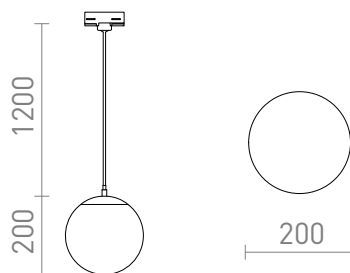

# LUNA 20 PENTRU ȘINA CU 3-CIRCUITE

Pandantiv din sticla de culoare opal cu cablu transparent si detalii cromate. Cablul este atasat la un adaptor pentru șina cu 3-circuite.

preț recomandat cu amănuntul RON cu TVA inclus

R13967

LUNA 20 pentru șină cu 3-circuite sticlă  
opal/crom 230V LED E27 15W

645,-

 3D model

 manual

G13015