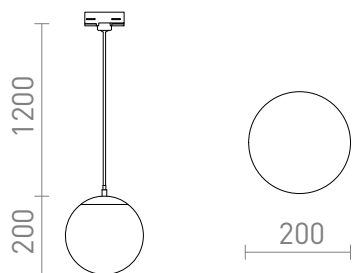

NEW

LUNA 20 DO SZYNY 3-FAZ.

Lampa wisząca z opalowym szkłem z chromowanymi dodatkami i przezroczystym kablem. Przewód zasilający zakończony jest przejściówką na listwę trójfazową.

Polecona cena PLN brutto

R13967

LUNA 20 do 3-faz. szyny szkło opalowe/chrom
230V LED E27 15W

580,-

 3D model

 manual

G13015