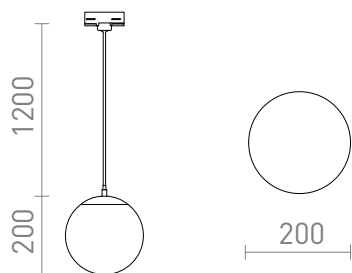

# LUNA 20 EGY HÁROM ÁRAMKÖRÖS SÍNRE

Opál színű üveg lámpa, átlátszó kábellel és króm kiegészítővel. A kábel a 3 áramkörös sávokhoz való adapterhez csatlakoztatható.

ajánlott kiskereskedelmi ár HUF áfával

R13967

LUNA 20 három áramkörös sínre opál üveg/króm  
230V LED E27 15W

49 600,-

 3D model

 manual

G13015