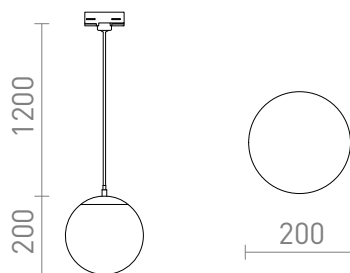

NEW

LUNA 20 ZA 3F STAZU

Stakleni privjesak opalne boje s kromiranim detaljima i prozirnim kabelom pričvršćenim za adapter prilagođen za 3F sisteme.

Preporučena cena EUR s PDV-OM

R13967	LUNA 20 za 3F stazu opalno staklo/krom 230V LED E27 15W	129,00
--------	--	--------