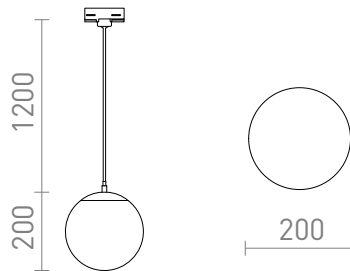

NEW

LUNA 20 ΓΙΑ ΡΑΓΑ ΤΡΙΩΝ ΚΎΚΛΩΝ

Γυάλινο κρεμαστό σε οπάλ χρώμα με διαφανές καλώδιο και με λεπτομέρειες με χρώμιο. Το καλώδιο είναι ενσωματωμένο σε έναν αντάπτορα για ράγες τριών κυκλωμάτων.

Λιανική τιμή EUR με ΦΠΑ

R13967

LUNA 20 για ράγες φωτισμού τριών
κυκλωμάτων γυαλί οπάλ/χρώμιο 230V LED
E27 15W

129,00

 3D model

 manual

G13015