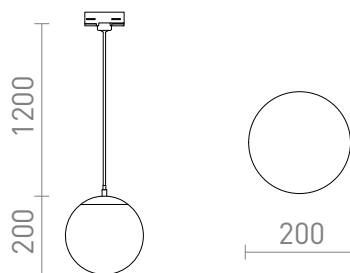

NEW

LUNA 20 3-VAIHEKISKOLLE

Opaalinvärinen lasiripus, jossa on läpinäkyvä kaapeli ja kromatut yksityiskohdat. Johto on kiinnitetty sovittimeen 3-vaihe kiskoja varten.

suositushinta EUR sis. alv

R13967

LUNA 20 3-vaihekiskolle opaalilasi/kromi 230V
LED E27 15W

129,00

3D model

manual

G13015