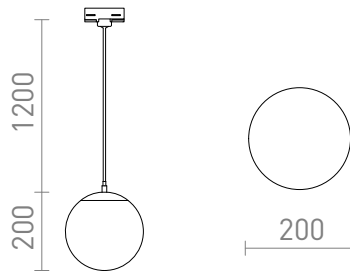

NEW

LUNA 20 PARA SISTEMA TRIFÁSICO

Colgante de cristal color ópalo con cable transparente y detalles en cromo. El cable va unido a un adaptador para carril trifásico.

Precio recomendado EUR con IVA

R13967

LUNA 20 para carril trifásico vidrio opal/cromo
230V LED E27 15W

129,00

 3D model

 manual

G13015