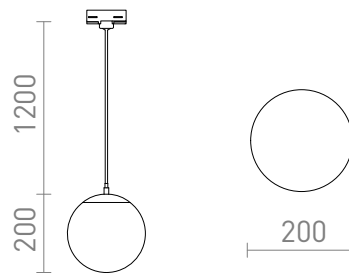

# LUNA 20 FÜR 3-PHASE-STROMSCHIENE

Pendelleuchte aus opalfarbenem Glas mit transparentem Kabel und Chrom-Details. Das Kabel ist an einem Adapter für 3-Phasen-Stromschienen befestigt.

EV EUR inkl. MwSt

R13967

LUNA 20 für 3-Phasen-Stromschiene  
Opalglas/Chrom 230V LED E27 15W

129,00

 3D model

 manual

G13015