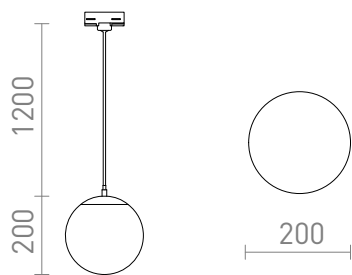

NEW

LUNA 20 ЗА ТРИФАЗНА ШИНА

Висящо осветително тяло от стъкло в цвят опал с прозрачен кабел и хромирани детайли. Кабелът е прикрепен към адаптер за трифазни шини.

цена на дребно BGN с ДДС

R13967

LUNA 20 за трифазна шина опалово
стъкло/хром 230V LED E27 15W

248,-

3D model

manual

G13015