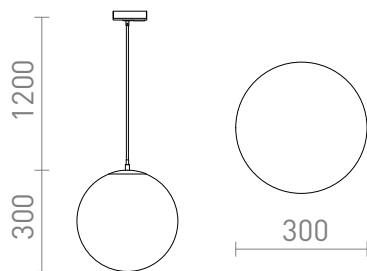

NEW

LUNA 30 PRE 1-OKRUH. LISTU

Závesné svetidlo s opálovým sklom, chrómovými doplnkami a transparentným káblom. Prívodný kábel je zakončený adaptérom do jednookruhovej lišty.

MOC EUR vr DPH

R13966	LUNA 30 pre jednookr. lištu opálové sklo/chróm 230V E27 15W	215,00
--------	--	--------

 3D model

 manual

G13029