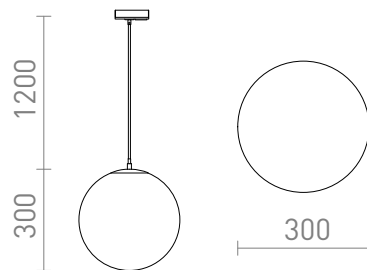

NEW

LUNA 30 VOOR 1F. STROOMRAILS

Obesek iz stekla opalne barve s prozornim kablom in detajli v kromu. Kabel je pritrjen na adapter za 1-krožne tire.

Preporučena cena EUR s PDV-OM

R13966

LUNA 30 za 1F tirni sistem opal steklo/krom 230V
E27 15W

215,00

3D model

manual

G13029