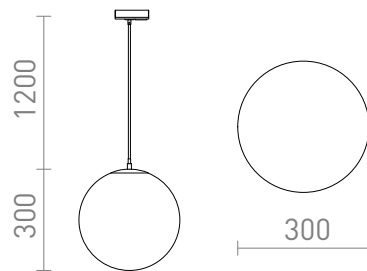

NEW

LUNA 30 FOR 1-FASSKENA

Pendel av opalfärgat glas, kromfärgade detaljer och en transparent kabel med adapter för 1-fasskenor

RP SEK inkl. MOMS

R13966

LUNA 30 till 1-fas skena opalglas/krom 230V E27
15W

2 400,-

3D model

manual

G13029