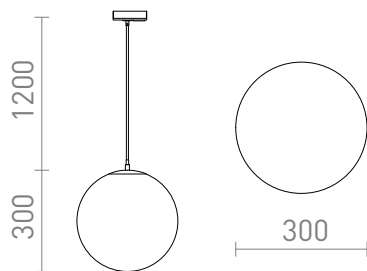

NEW

LUNA 30 PENTRU ȘINA CU 1-CIRCUIT

Pandantiv din sticla de culoare opal cu cablu transparent si detalii cromate. Cablul este atasat la un adaptor pentru sine cu 1-circuit.

preț recomandat cu amănuntul RON cu TVA inclus

R13966

LUNA 30 pentru șină cu 1-circuit sticlă opal/crom
230V E27 15W

1 150,-

 3D model

 manual

G13029