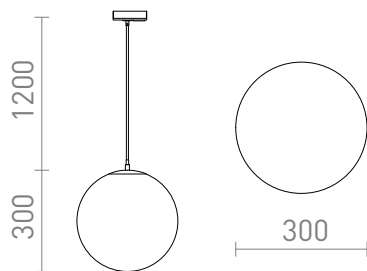

## LUNA 30 DO SZYNY 1-FAZ.

Lampa wisząca z opalowym szkłem z chromowanymi dodatkami i przezroczystym kablem. Przewód zasilający zakończony jest przejściówką na listwę jednofazową

Polecona cena PLN brutto

R13966

LUNA 30 do 1-faz. szyny szkło opalowe/chrom  
230V E27 15W

950,-

 3D model

 manual

G13029