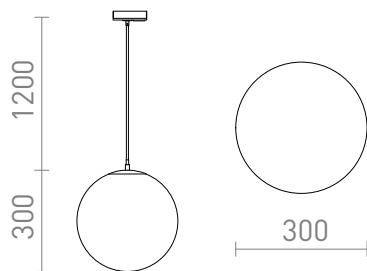

# LUNA 30 EGYFAZISU ARAMKOROS SÍNRE

Opál színű üveg lámpa, átlátszó kábellel és króm kiegészítőkkal. A kábel az 1 áramkörös sávokhoz való adapterhez csatlakoztatható.

ajánlott kiskereskedelmi ár HUF áfával

R13966

LUNA 30 egy áramkörös sínre opál üveg/króm  
230V E27 15W

80 300,-

 3D model

 manual

G13029