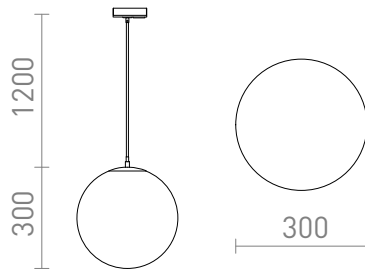

NEW

LUNA 30 ΓΙΑ 1 ΚΥΚΛΙΚΉ ΡΆΓΑ

Γυάλινο κρεμαστό σε οπάλ χρώμα με διαφανές καλώδιο και με λεπτομέρειες με χρώμιο. Το καλώδιο είναι ενσωματωμένο σε έναν αντάπτορα για ράγες μονού κυκλώματος.

Λιανική τιμή EUR με ΦΠΑ

R13966

LUNA 30 για ράγες φωτισμού μονού
κυκλώματος γυαλί οπάλ/χρώμιο 230V E27
15W

215,00

 3D model

 manual

G13029