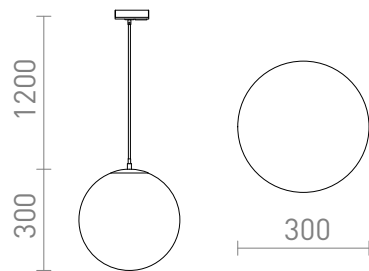

NEW

LUNA 30 PARA SISTEMA MONOFÁSICO

Colgante de cristal color ópalo con cable transparente y detalles en cromo. El cable va unido a un adaptador para carril monofásico.

Precio recomendado EUR con IVA

R13966

LUNA 30 para carril monofásico vidrio opal/cromo
230V E27 15W

215,00

 3D model

 manual

G13029