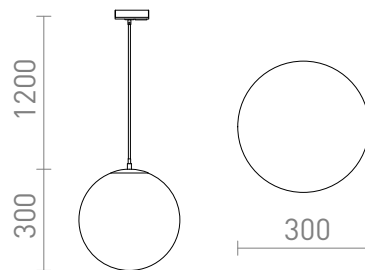

# LUNA 30 FÜR 1-PHASE-STROMSCHIENE

Pendelleuchte aus opalfarbenem Glas mit transparentem Kabel und Chrom-Details. Das Kabel ist an einem Adapter für 1-Phasen-Stromschienen befestigt.

EV EUR inkl. MwSt

R13966

LUNA 30 für 1-Phase-Stromschiene  
Opalglas/Chrom 230V E27 15W

215,00

 3D model

 manual

G13029