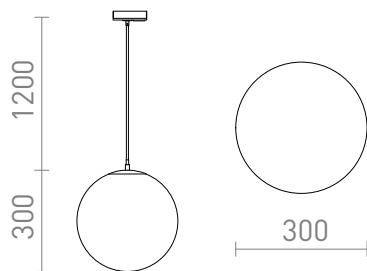

NEW

LUNA 30 PRO 1-OKRUH. LISTU

Závěsné svítidlo s opálovým sklem s chromovými doplňky a transparentním kabelem. Přívodní kabel je zakončen adaptérem do jednookružové lišty.

MOC CZK vč DPH

R13966

LUNA 30 pro jednookr. lištu opálové sklo/chrom
230V E27 15W

4 950,-

 3D model

 manual

G13029