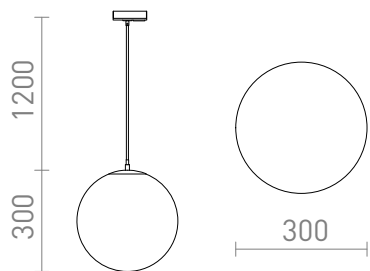

NEW

LUNA 30 ЗА МОНОФАЗНА ШИНА

Висящо осветително тяло от стъкло в цвят опал с прозрачен кабел и хромирани детайли. Кабелът е прикрепен към адаптер за монофазни шини.

цена на дребно BGN с ДДС

R13966

LUNA 30 за еднофазна шина опалово
стъкло/хром 230V E27 15W

420,-

 3D model

 manual

G13029