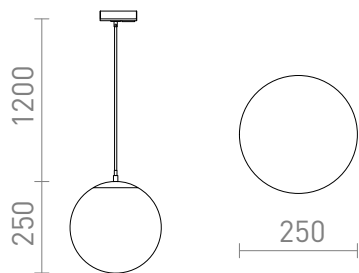

# LUNA 25 PRE 1-OKRUH. LISTU

Závesné svetidlo s opálovým sklom, chrómovými doplnkami a transparentným káblom. Prívodný kábel je zakončený adaptérom do jednookruhovej lišty.

MOC EUR vr DPH

R13965	LUNA 25 pre jednookr. lištu opálové sklo/chróm 230V LED E27 15W	178,00
--------	--	--------