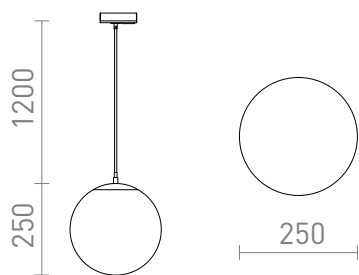

NEW

LUNA 25 VOOR 1F. STROOMRAILS

Obesek iz stekla opalne barve s prozornim kablom in detajli v kromu. Kabel je pritrjen na adapter za 1-krožne tire.

Preporučena cena EUR s PDV-OM

R13965	LUNA 25 za 1F tirni sistem opal steklo/krom 230V LED E27 15W	178,00
--------	---	--------

 3D model

 manual

G13026