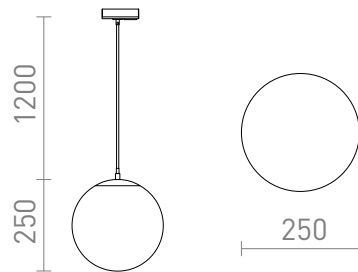

NEW

LUNA 25 FOR 1-FASSKENA

Pendel av opalfärgat glas, kromfärgade detaljer och en transparent kabel med adapter för 1-fasskenor.

RP SEK inkl. MOMS

R13965

LUNA 25 till 1-fas skena opalglas/krom 230V LED
E27 15W

1 950,-

3D model

manual

G13026