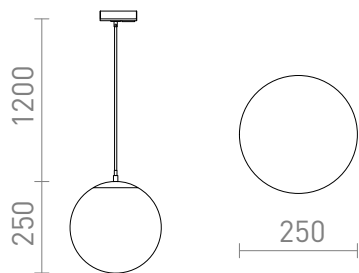

# LUNA 25 PENTRU ȘINA CU 1-CIRCUIT

Pandantiv din sticla de culoare opal cu cablu transparent si detalii cromate. Cablul este atasat la un adaptor pentru sine cu 1-circuit.

preț recomandat cu amănuntul RON cu TVA inclus

R13965

LUNA 25 pentru șină cu 1-circuit sticlă opal/crom  
230V LED E27 15W

820,-

3D model

manual

G13026