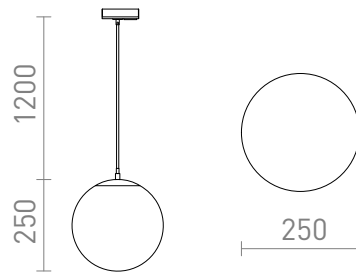

NEW

LUNA 25 PARA CALHA MONOFÁSICA

Pendente em vidro opalino com um cabo transparente e pormenores em cromado. O cabo está ligado a um adaptador para calha monofásica.

Preço recomendado EUR incluindo IVA

R13965

LUNA 25 para calha monofásica vidro colorido opala/cromo 230V LED E27 15W

178,00

3D model

manual

G13026