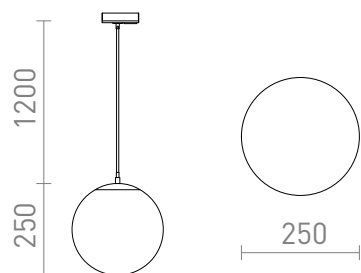

NEW

LUNA 25 DO SZYNY 1-FAZ.

Lampa wisząca z opalowym szkłem z chromowanymi dodatkami i przezroczystym kablem. Przewód zasilający zakończony jest przejściówką na listwę jednofazową.

Polecona cena PLN brutto

R13965	LUNA 25 do 1-faz. szyny szkło opalowe/chrom 230V LED E27 15W	750,-
--------	---	-------

 3D model

 manual

G13026