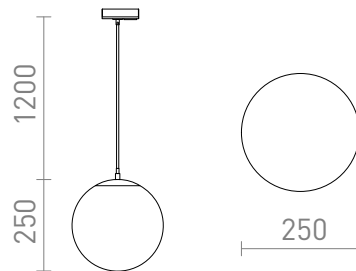

NEW

LUNA 25 VOOR 1F. STROOMRAILS

Opaalkleurige glazen hanglamp met transparante draad en chroom details. De voedingskabel wordt afgesloten met een adapter voor 1-fase stroomrail.

adviesverkoopprijs EUR incl. BTW

R13965

LUNA 25 voor 1f. stroomrail opaalglas/chroom
230V LED E27 15W

178,00

3D model

manual

G13026