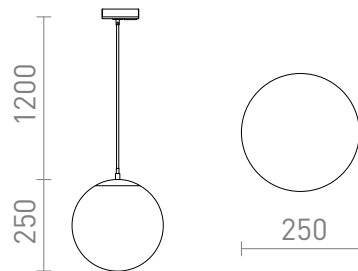

NEW

LUNA 25 PER BINARIO MONOFASE

Lampada a sospensione in vetro opalino con finiture cromate e cavo trasparente. Il cavo di alimentazione è completo di un adattatore finale per binario monofase.

PVC EUR IVA inclusa

R13965

LUNA 25 per binario monofase vetro opalino/cromo 230V LED E27 15W

178,00

3D model

PDF manual

G13026