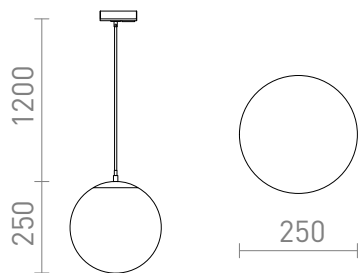

# LUNA 25 EGYFAZISU ARAMKOROS SÍNRE

Opál színű üveg lámpa, átlátszó kábellel és króm kiegészítővel. A kábel az 1 áramkörös sávokhoz való adapterhez csatlakoztatható.

ajánlott kiskereskedelmi ár HUF áfával

R13965

LUNA 25 egy áramkörös sínre opál üveg/króm  
230V LED E27 15W

64 000,-

3D model

manual

G13026