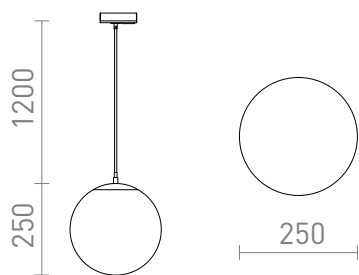

NEW

LUNA 25 ZA 1F STAZU

Stakleni privjesak opalne boje s kromiranim detaljima i prozirnim kabelom pričvršćenim za adapter prilagođen za 1F sisteme.

Preporučena cena EUR s PDV-OM

| | | |
|--------|--|--------|
| R13965 | LUNA 25 za 1F stazu opalno staklo/krom 230V LED E27 15W | 178,00 |
|--------|--|--------|

 3D model

 manual

G13026