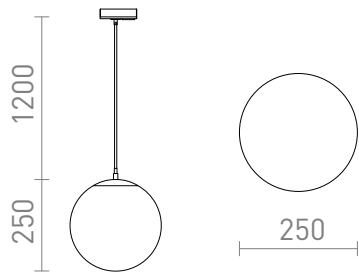

NEW

LUNA 25 ΓΙΑ 1 ΚΥΚΛΙΚΉ ΡΆΓΑ

Γυάλινο κρεμαστό σε οπάλ χρώμα με διάφανο καλώδιο και λεπτομέρειες με χρώμιο. Το καλώδιο είναι συνδεδεμένο σε έναν αντάπτορα για ράγες μονού κυκλώματος.

Λιανική τιμή EUR με ΦΠΑ

R13965

LUNA 25 για ράγες φωτισμού μονού
κυκλώματος γυαλί οπάλ/χρώμιο 230V LED E27
15W

178,00

 3D model

 manual

G13026