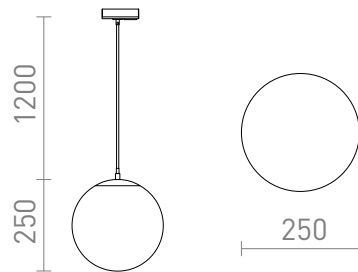

NEW

LUNA 25 PARA SISTEMA MONOFÁSICO

Colgante de cristal color ópalo con cable transparente y detalles en cromo. El cable va unido a un adaptador para carril monofásico.

Precio recomendado EUR con IVA

R13965

LUNA 25 para carril monofásico vidrio opal/cromo
230V LED E27 15W

178,00

3D model

PDF manual

G13026