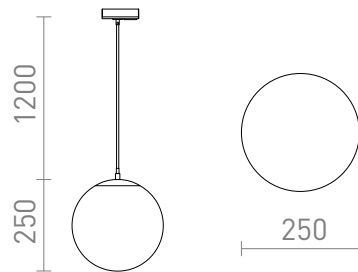

# LUNA 25 FÜR 1-PHASE-STROMSCHIENE

Pendelleuchte aus opalfarbenem Glas mit transparentem Kabel und Chrom-Details. Das Kabel ist an einem Adapter für 1-Phasen-Stromschienen befestigt.

EV EUR inkl. MwSt

R13965

LUNA 25 für 1-Phase-Stromschiene  
Opalglas/Chrom 230V LED E27 15W

178,00

 3D model

 manual

G13026