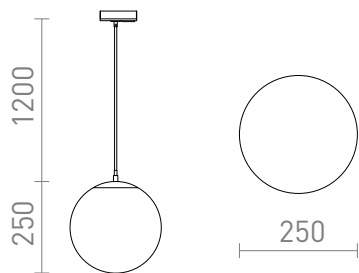

NEW

LUNA 25 PRO 1-OKRUH. LISTU

Závěsné svítidlo s opálovým sklem s chromovými doplňky a transparentním kabelem. Přívodní kabel je zakončen adaptérem do jednookruhové lišty.

MOC CZK vč DPH

R13965

LUNA 25 pro jednookr. lištu opálové sklo/chrom
230V LED E27 15W

3 950,-

 3D model

 manual

G13026