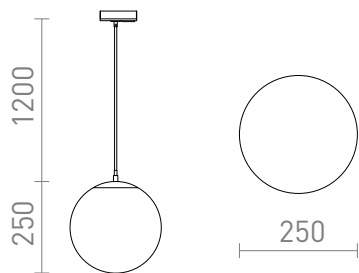

NEW

LUNA 25 ЗА МОНОФАЗНА ШИНА

Висящо осветително тяло от стъкло в цвят опал с прозрачен кабел и хромирани детайли. Кабелът е прикрепен към адаптер за монофазни шини.

цена на дребно BGN с ДДС

R13965

LUNA 25 за еднофазна шина опалово
стъкло/хром 230V LED E27 15W

320,-

 3D model

 manual

G13026