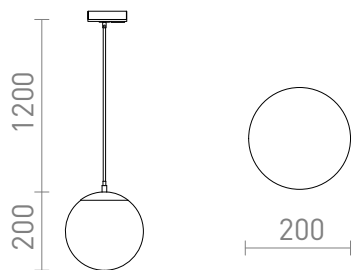

# LUNA 20 PRE 1-OKRUH. LISTU

Závesné svetidlo s opálovým sklom, chrómovými doplnkami a transparentným káblom. Prívodný kábel je zakončený adaptérom do jednookruhovej lišty.

MOC EUR vr DPH

R13964	LUNA 20 pre jednookr. lištu opálové sklo/chróm 230V LED E27 15W	120,00
--------	--	--------