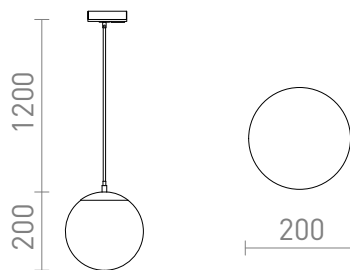

NEW

LUNA 20 PENTRU ȘINA CU 1-CIRCUIT

Pandativ din sticla de culoare opal cu cablu transparent si detalii cromate. Cablul este atasat la un adaptor pentru sine cu 1-circuit.

preț recomandat cu amănuntul RON cu TVA inclus

R13964

LUNA 20 pentru șină cu 1-circuit sticlă opal/crom
230V LED E27 15W

560,-

 3D model

 manual

G13015